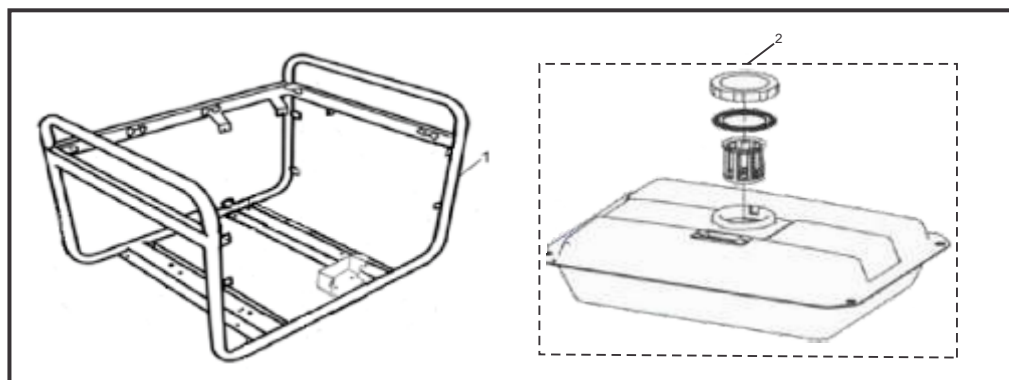

Gerador

B4T-2500 (E)

B4T-5000 (E)

B4T-6500 (E)