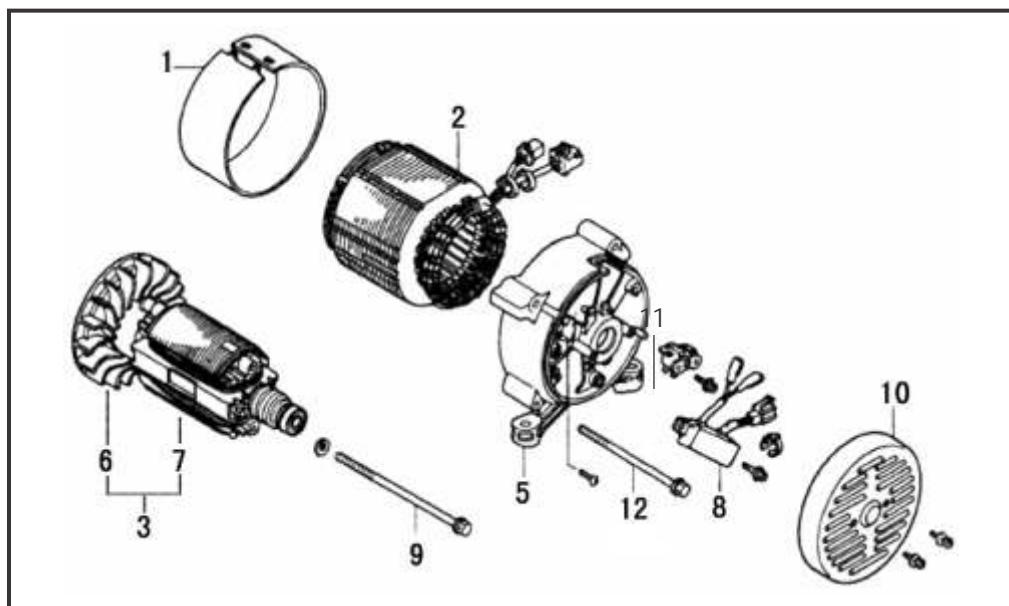

Gerador

B4T-2500 (E)

B4T-5000 (E)

B4T-6500 (E)